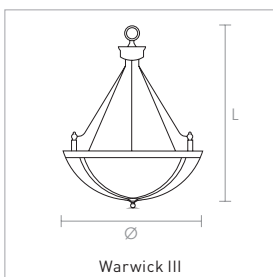

## Warwick III

### Output:

- Available in various wattages and colour temperatures across three sizes (mini, midi and maxi). See ordering table below.

### Technical:

Warwick III

Nb. Special sizes available on request.

Warwick	Ordering Code		Dimensions (mm)	
	3000K	4000K	Diameter	Length
<b>Warwick I - Mini</b>				
23W LED - 3000lm	95-101-210-325	95-101-210-425	600	360
34W LED - 4000lm	95-102-210-325	95-102-210-425	600	360
<b>Warwick I - Midi</b>				
48W LED - 6300lm	95-101-410-325	95-101-410-425	920	530
72W LED - 8500lm	95-102-410-325	95-102-410-425	920	530
<b>Warwick I - Maxi</b>				
72W LED - 8500lm	95-101-510-325	95-101-510-425	1200	730
108W LED - 13000lm	95-102-510-325	95-102-510-425	1200	730
<b>Warwick II</b>				
2x 10W LED - 3200lm	95-101-020-325	95-101-020-425	-	440
2x 17W LED - 4320lm	95-102-020-325	95-102-020-425	-	440
<b>Warwick III - Mini</b>				
23W LED - 3000lm	95-101-230-325	95-101-230-425	600	790
34W LED - 4000lm	95-102-230-325	95-102-230-425	600	790
<b>Warwick III - Midi</b>				
48W LED - 6300lm	95-101-430-325	95-101-430-425	920	1090
72W LED - 8500lm	95-102-430-325	95-102-430-425	920	1090
<b>Warwick III - Maxi</b>				
72W LED - 8500lm	95-101-530-325	95-101-530-425	1200	1350
108W LED - 13000lm	95-102-530-325	95-102-530-425	1200	1350